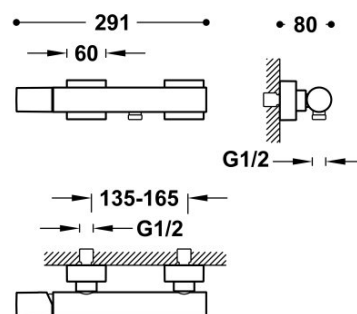

TRES

21116701

Bateria natryskowa

Słuchawka antical z obrotowym statywem. Wąż satyn.

Natrysk ręczny z mosiądzu.

Certyfikat BELGAQUA (Belgique)

Wykończenie Chrom.

Tres Comercial, S.A. | C/Penedès, 16-26 | Zona Industrial, Sector A | 08759 Vallirana (Barcelona)